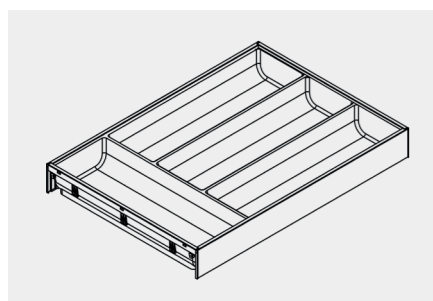

ROZDĚLENÍ PŘÍBORNÍKU DÉLKY 450 mm
BÍLÁ - DOP PR2201
ANTRACIT - DOP PR2202
ČERNÁ - DOP PR2203