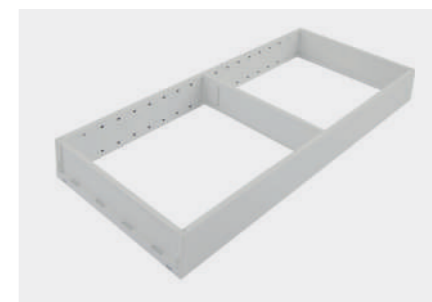

AMBIA LINE RÁMEČEK 3. hl. 500, š.200, v.50 mm
BÍLÁ - DOP PR2902
ANTRACIT - DOP PR2905
ČERNÁ - DOP PR2908