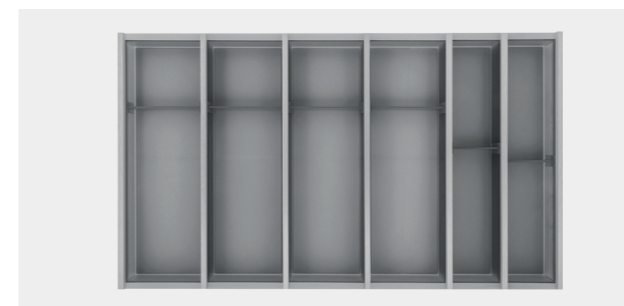

CUISIO Š. KORPUSU 800 mm

CUISIO Š. KORPUSU 900 mm

CUISIO Š. KORPUSU 1000 mm

CUISIO Š. KORPUSU 1200 mm

**SYSTÉM AMBIA - LINE**

Elegantní systém AMBIA - LINE je vyrobený z vysoce kvalitních materiálů a moderní vzhled odpovídá minimalistickému dodržování tvarosloví zásuvek **LEGRABOX / MYBOX/ MERIVOBX** hloubky 45 / 50 / 65 cm.