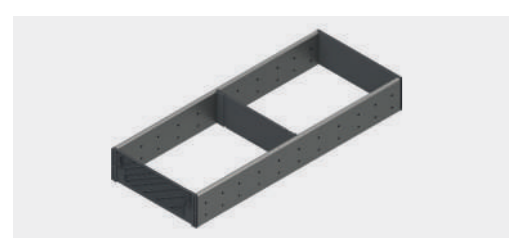

PŘÍBORNÍKY

pro šířku korpusu (mm)	obj. kód provedení Nerez, 450 mm	obj. kód provedení Nerez, 500 mm	obj. kód provedení Nerez, 650 mm
300	DOP PR0621	DOP PR0601	DOP PR0641
310-380	DOP PR0622	DOP PR0602	DOP PR0642
400-540	DOP PR0623	DOP PR0603	DOP PR0643
550-580	DOP PR0624	DOP PR0604	DOP PR0644
600	DOP PR0625	DOP PR0605	DOP PR0645
610-680	DOP PR0626	DOP PR0606	DOP PR0646
700-780	DOP PR0627	DOP PR0607	DOP PR0607
800-880	DOP PR0628	DOP PR0608	DOP PR0648
900	DOP PR0629	DOP PR0609	DOP PR0649
910-980	DOP PR0630	DOP PR0610	DOP PR0650
1000-1080	DOP PR0631	DOP PR0611	DOP PR0651
1110-1180	DOP PR0632	DOP PR0612	DOP PR0652
1200 a více	—	DOP PR0613	DOP PR0653
Rozdělovník F12, š. 194 mm	DOP PR0701	DOP PR0702	DOP PR0703
Rozdělovník F13, š. 291 mm	DOP PR0801	DOP PR0802	DOP PR0803

ROZDĚLOVNÍK F12 ŠÍŘKA 194 mm