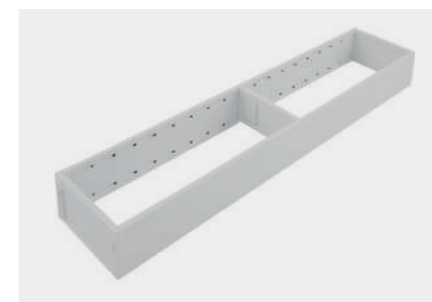

AMBIA LINE - DĚLENÍ PRO RÁMEČEK 3.  
BÍLÁ - DOP PR3001  
ANTRACIT - DOP PR3002  
ČERNÁ - DOP PR3003

AMBIA LINE RÁMEČEK 2. hl. 450, š.100, v.50 mm  
BÍLÁ - DOP PR2701  
ANTRACIT - DOP PR2704  
ČERNÁ - DOP PR2707