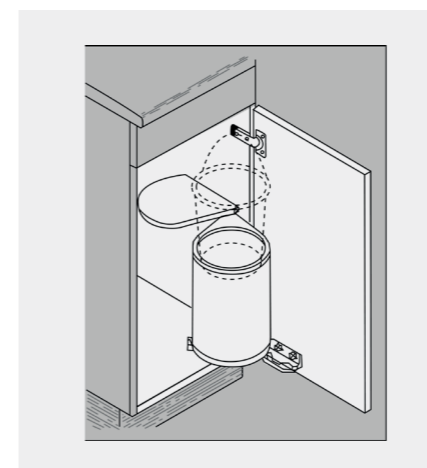

SINGOLO KOŠ 45-60  
ANTRACIT – DOP KOS0401

SINGOLO 45-60

RONDO KOŠ 15L  
STŘÍBRNÁ – DOP KOS0501

RONDO KOŠ 15L  
NEREZ – DOP KOS0502

RONDO KOŠ 13L  
ŠEDÁ – DOP KOS0503

RONDO KOŠ 13L  
BÍLÁ – DOP KOS0504

RONDO KOŠ MONTÁŽ DO SKŘÍŇKY