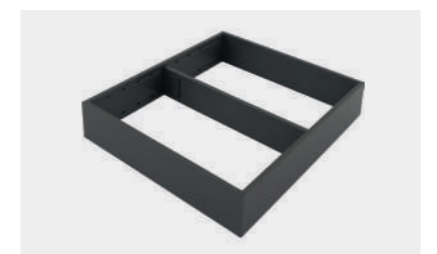

DOPLŇKY

AMBIA LINE RÁMEČEK 1. 273 x 242 x 50 mm
BÍLÁ - DOP PR2501
ANTRACIT - DOP PR2502
ČERNÁ - DOP PR2503