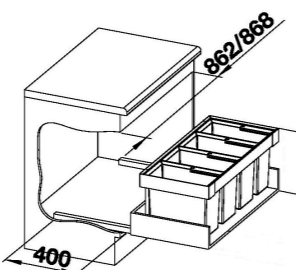

FLEXON ZÁSUVKA NAD KOŠ
ANTRACIT – DOP KOS0201