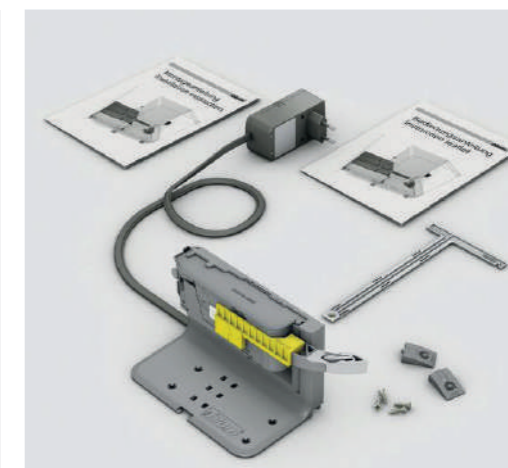

SINGOLO KOŠ 45-60  
ANTRACIT – DOP KOS0401

SINGOLO 45-60

RONDO KOŠ 15L  
STŘÍBRNÁ – DOP KOS0501

RONDO KOŠ 15L  
NEREZ – DOP KOS0502

RONDO KOŠ 13L  
ŠEDÁ – DOP KOS0503

RONDO KOŠ 13L  
BÍLÁ – DOP KOS0504

RONDO KOŠ MONTÁŽ DO SKŘÍŇKY