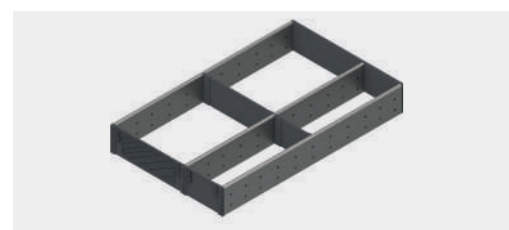

ROZDĚLOVNÍK F12 ŠÍŘKA 194 mm

ROZDĚLOVNÍK F13 ŠÍŘKA 291 mm

**DOPLŇKY**

DRŽÁK TALÍŘŮ / DOP PR1201

ŘEZAČKA NA POTRAVINOVÉ FÓLIE / DOP PR1101

ŘEZAČKA NA ALOBAL / DOP PR1102

STOJAN NA KOŘENKY ŠÍŘKA PRO KORPUS 30 CM / DOP PR1001  
KORPUS 40 CM / DOP PR1002  
KORPUS 45 CM / DOP PR1003