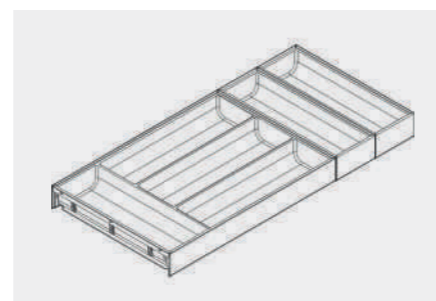

ROZDĚLENÍ PŘÍBORNÍKU DÉLKY 650 mm
BÍLÁ - DOP PR2401
ANTRACIT - DOP PR2402
ČERNÁ - DOP PR2403