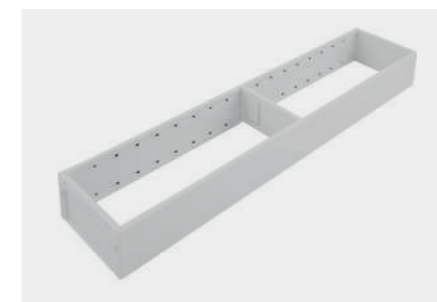

AMBIA LINE - DĚLENÍ PRO RÁMEČEK 3.  
BÍLÁ - DOP PR3001  
ANTRACIT - DOP PR3002  
ČERNÁ - DOP PR3003

AMBIA LINE RÁMEČEK 2. hl. 450, š.100, v.50 mm  
BÍLÁ - DOP PR2701  
ANTRACIT - DOP PR2704  
ČERNÁ - DOP PR2707