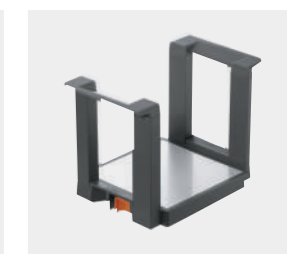

ŘEZAČKA ALOBALU  
A POTRAVINOVÉ FÓLIE  
DOP PR3101

STOJAN KOŘENEK  
DOP PR3201

DRŽÁK TALÍŘŮ  
DOP PR1201

POUŽITÍ PŘÍBORNÍKŮ AMBIA-LINE

ULOŽENÍ TALÍŘŮ

**PŘÍBORNÍK ORGA-LINE**

System vnitřního členění ORGA-LINE je praktický pro využití v kuchyňském a také interiérovém nábytku.