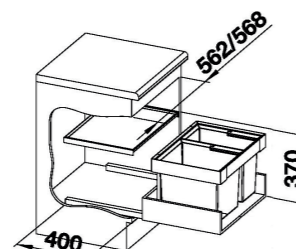

FLEXON 60/2
ANTRACIT – DOP KOS0104

FLEXON 80/3
ANTRACIT – DOP KOS0106