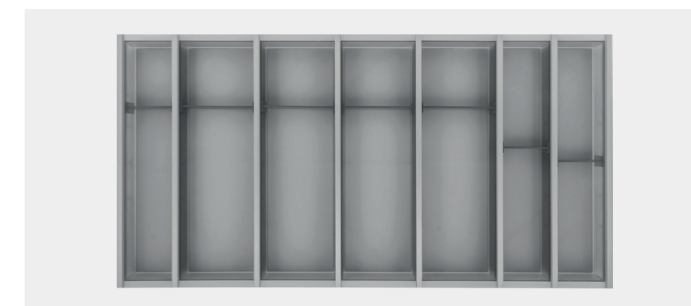

CUISIO Š. KORPUSU 800 mm

CUISIO Š. KORPUSU 900 mm

CUISIO Š. KORPUSU 1000 mm

CUISIO Š. KORPUSU 1200 mm

**SYSTÉM AMBIA - LINE**

Elegantní systém AMBIA - LINE je vyrobený z vysoce kvalitních materiálů a moderní vzhled odpovídá minimalistickému dodržování tvarosloví zásuvek **LEGRABOX / MYBOX/ MERIVOBX** hloubky 45 / 50 / 65 cm.