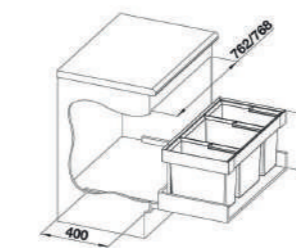

FLEXON 80/3
ANTRACIT – DOP KOS0106