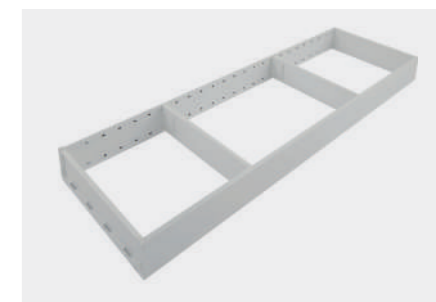

AMBIA LINE RÁMEČEK 3. hl. 650, š.200, v.50 mm
BÍLÁ - DOP PR2903
ANTRACIT - DOP PR2906
ČERNÁ - DOP PR2909