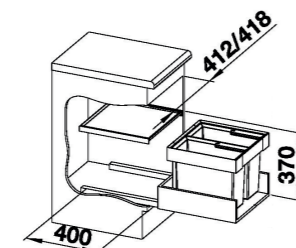

FLEXON 45/2
ANTRACIT – DOP KOS0102

FLEXON 80/3
ANTRACIT – DOP KOS0106