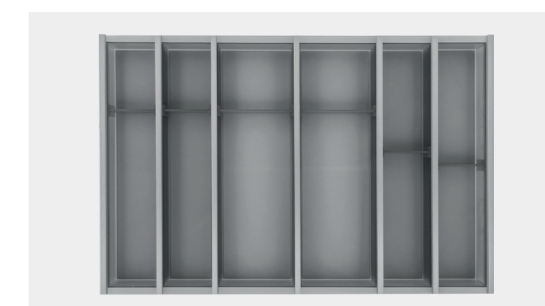

CUISIO Š. KORPUSU 800 mm

CUISIO Š. KORPUSU 900 mm

CUISIO Š. KORPUSU 1000 mm

CUISIO Š. KORPUSU 1200 mm

**SYSTÉM AMBIA - LINE**

Elegantní systém AMBIA - LINE je vyrobený z vysoce kvalitních materiálů a moderní vzhled odpovídá minimalistickému dodržování tvarosloví zásuvek **LEGRABOX / MYBOX/ MERIVOBX** hloubky 45 / 50 / 65 cm.