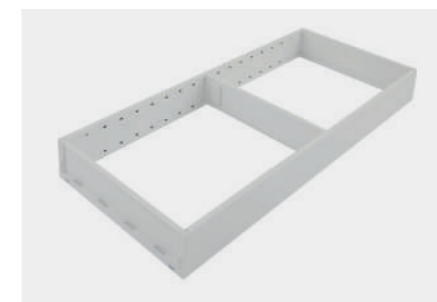

AMBIA LINE RÁMEČEK 3. hl. 450, š.200, v.50 mm
BÍLÁ - DOP PR2901
ANTRACIT - DOP PR2904
ČERNÁ - DOP PR2907