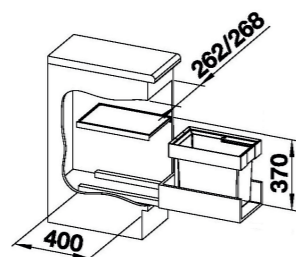

SERVO PRO KOŠ UKÁZKA FUNKCE

FLEXON DESIGN HORNÍ VÍKO

SERVO PRO KOŠ FLEXON

FLEXON 30/1  
ANTRACIT – DOP KOS0101

FLEXON 45/2  
ANTRACIT – DOP KOS0102

FLEXON 50/2  
ANTRACIT – DOP KOS0103

FLEXON 60/2  
ANTRACIT – DOP KOS0104