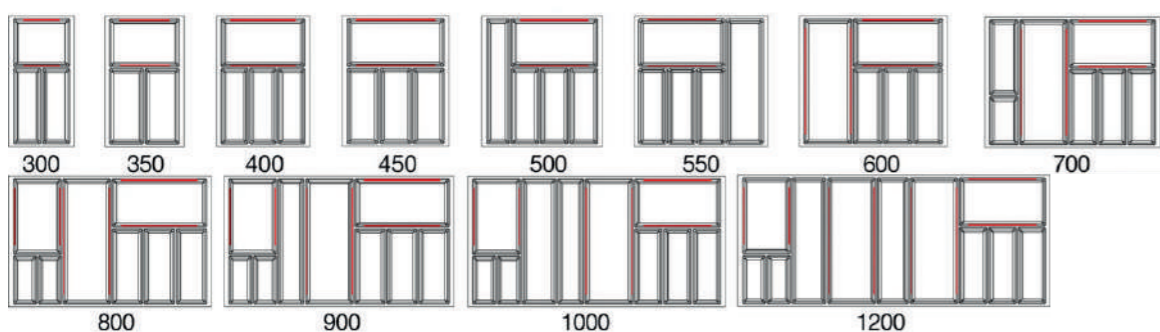

ILUSTRÁČNÍ FOTO - PŘÍBORNÍK SKY

PŘÍBORNÍK SKY - 400 mm

**PŘÍBORNÍKY SCOOP II**

Plastové příborníky pro **EBOX / MYBOX / INFINIBOX**

- variabilní systém
- volitelný počet posuv. dělení a jeho libovolné nastavení
- pro hloubku zásuvek 50 cm
- kvalitní zpracování (tloušťka plastu 2,5 mm)
- výška přepážek je 50 mm a celková výška příborníku je 60 mm
- materiál: stříbrný plast
- nepoužívat do myčky nádobí
- **dělítka je nutné objednávat zvlášť**