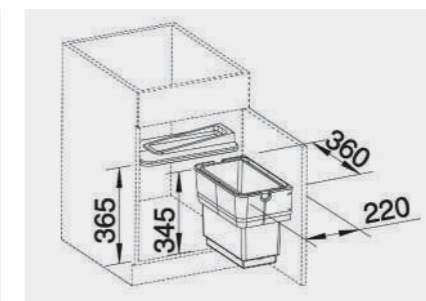

SINGOLO 45-60