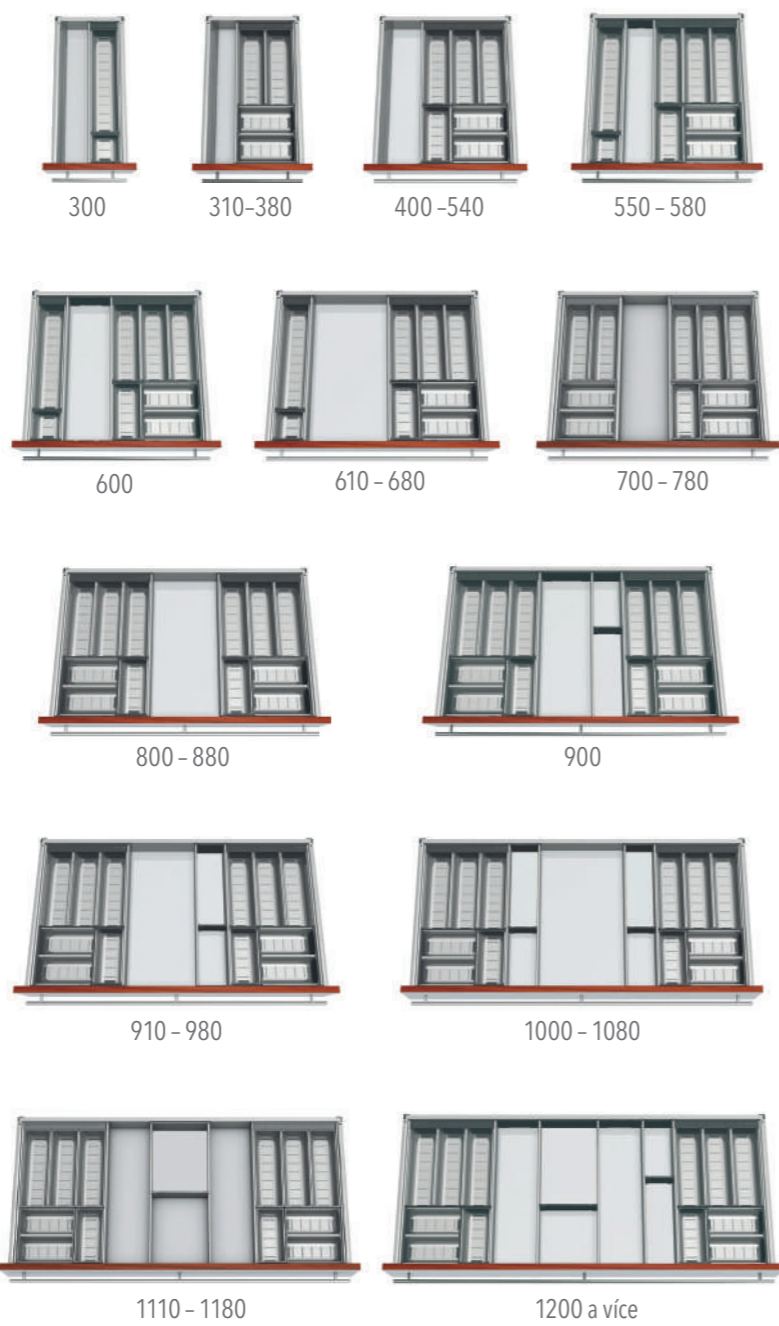

PŘÍBORNÍKY

pro šířku korpusu (mm)	obj. kód provedení Nerez, 450 mm	obj. kód provedení Nerez, 500 mm	obj. kód provedení Nerez, 650 mm
300	DOP PR0621	DOP PR0601	DOP PR0641
310-380	DOP PR0622	DOP PR0602	DOP PR0642
400-540	DOP PR0623	DOP PR0603	DOP PR0643
550-580	DOP PR0624	DOP PR0604	DOP PR0644
600	DOP PR0625	DOP PR0605	DOP PR0645
610-680	DOP PR0626	DOP PR0606	DOP PR0646
700-780	DOP PR0627	DOP PR0607	DOP PR0607
800-880	DOP PR0628	DOP PR0608	DOP PR0648
900	DOP PR0629	DOP PR0609	DOP PR0649
910-980	DOP PR0630	DOP PR0610	DOP PR0650
1000-1080	DOP PR0631	DOP PR0611	DOP PR0651
1110-1180	DOP PR0632	DOP PR0612	DOP PR0652
1200 a více	—	DOP PR0613	DOP PR0653
Rozdělovník F12, š. 194 mm	DOP PR0701	DOP PR0702	DOP PR0703
Rozdělovník F13, š. 291 mm	DOP PR0801	DOP PR0802	DOP PR0803

ROZDĚLOVNÍK F12 ŠÍŘKA 194 mm