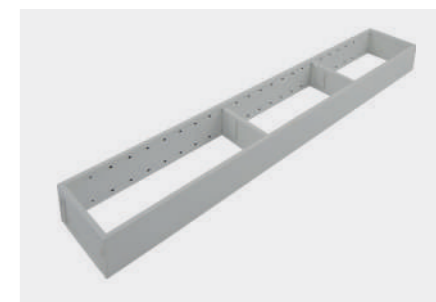

AMBIA LINE RÁMEČEK 2. hl. 650, š.100, v.50 mm
BÍLÁ - DOP PR2703
ANTRACIT - DOP PR2706
ČERNÁ - DOP PR2709