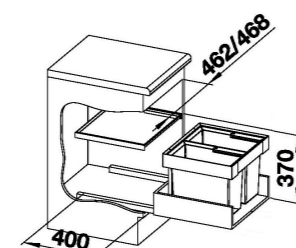

SERVO PRO KOŠ UKÁZKA FUNKCE

FLEXON DESIGN HORNÍ VÍKO

SERVO PRO KOŠ FLEXON

FLEXON 30/1  
ANTRACIT – DOP KOS0101

FLEXON 45/2  
ANTRACIT – DOP KOS0102

FLEXON 50/2  
ANTRACIT – DOP KOS0103

FLEXON 60/2  
ANTRACIT – DOP KOS0104