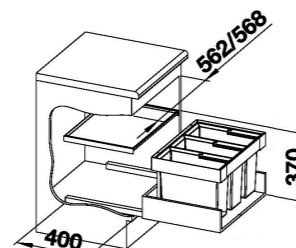

FLEXON 80/3
ANTRACIT – DOP KOS0106