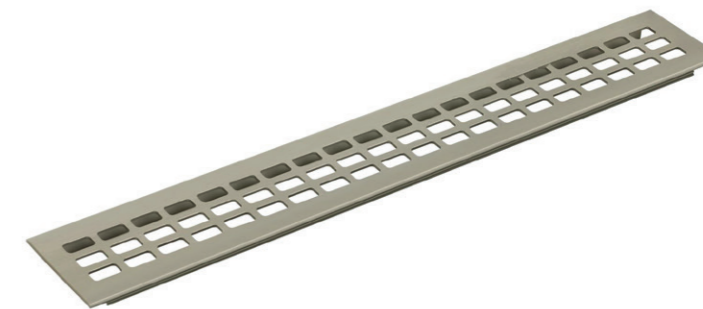

VĚTRACÍ HLINÍKOVÁ MŘÍŽKA – BRONZOVÝ ELOX

Objednací kód	Výška	Délka	Výška výřezu
DOP VM0141	60 mm	1 000 mm	46 mm
DOP VM0138	60 mm	400 mm	46 mm
DOP VM0139	60 mm	600 mm	46 mm
DOP VM0140	60 mm	800 mm	46 mm
DOP VM0145	80 mm	1 000 mm	66 mm
DOP VM0142	80 mm	400 mm	66 mm
DOP VM0143	80 mm	600 mm	66 mm
DOP VM0144	80 mm	800 mm	66 mm

VĚTRACÍ MŘÍŽKA – BRONZOVÝ ELOX

VĚTRACÍ HLINÍKOVÁ MŘÍŽKA – TITAN NEREZ EFEKT

Objednací kód	Výška	Délka	Výška výřezu
DOP VM0036	60 mm	1 000 mm	46 mm
DOP VM0006	60 mm	400 mm	46 mm
DOP VM0016	60 mm	600 mm	46 mm
DOP VM0026	60 mm	800 mm	46 mm
DOP VM0136	80 mm	1 000 mm	66 mm
DOP VM0106	80 mm	400 mm	66 mm
DOP VM0116	80 mm	600 mm	66 mm
DOP VM0126	80 mm	800 mm	66 mm
DOP VM0152	100 mm	800 mm	86 mm

VĚTRACÍ MŘÍŽKA – TITAN NEREZ EFEKT

VĚTRACÍ HLINÍKOVÁ MŘÍŽKA – BÍLÁ NÁTĚR (RAL 9010)

Objednací kód	Výška	Délka	Výška výřezu
DOP VM0037	60 mm	1 000 mm	46 mm
DOP VM0007	60 mm	400 mm	46 mm
DOP VM0017	60 mm	600 mm	46 mm
DOP VM0027	60 mm	800 mm	46 mm
DOP VM0137	80 mm	1 000 mm	66 mm
DOP VM0107	80 mm	400 mm	66 mm
DOP VM0117	80 mm	600 mm	66 mm
DOP VM0127	80 mm	800 mm	66 mm

VĚTRACÍ MŘÍŽKA – BÍLÁ NÁTĚR (RAL 9010)

VĚTRACÍ HLINÍKOVÁ MŘÍŽKA – ZLATÝ ELOX

Objednací kód	Výška	Délka	Výška výřezu
DOP VM0034	60 mm	1 000 mm	46 mm
DOP VM0004	60 mm	400 mm	46 mm
DOP VM0014	60 mm	600 mm	46 mm
DOP VM0024	60 mm	800 mm	46 mm
DOP VM0134	80 mm	1 000 mm	66 mm
DOP VM0104	80 mm	400 mm	66 mm
DOP VM0114	80 mm	600 mm	66 mm
DOP VM0124	80 mm	800 mm	66 mm