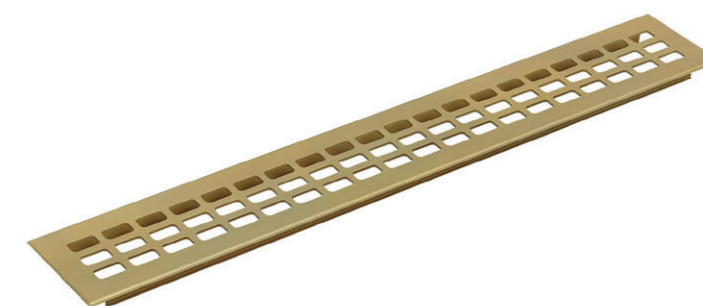

VĚTRACÍ MŘÍŽKA – BRONZOVÝ ELOX

VĚTRACÍ HLINÍKOVÁ MŘÍŽKA – TITAN NEREZ EFEKT

Objednací kód	Výška	Délka	Výška výřezu
DOP VM0036	60 mm	1 000 mm	46 mm
DOP VM0006	60 mm	400 mm	46 mm
DOP VM0016	60 mm	600 mm	46 mm
DOP VM0026	60 mm	800 mm	46 mm
DOP VM0136	80 mm	1 000 mm	66 mm
DOP VM0106	80 mm	400 mm	66 mm
DOP VM0116	80 mm	600 mm	66 mm
DOP VM0126	80 mm	800 mm	66 mm
DOP VM0152	100 mm	800 mm	86 mm

VĚTRACÍ MŘÍŽKA – TITAN NEREZ EFEKT

VĚTRACÍ HLINÍKOVÁ MŘÍŽKA – BÍLÁ NÁTĚR (RAL 9010)

Objednací kód	Výška	Délka	Výška výřezu
DOP VM0037	60 mm	1 000 mm	46 mm
DOP VM0007	60 mm	400 mm	46 mm
DOP VM0017	60 mm	600 mm	46 mm
DOP VM0027	60 mm	800 mm	46 mm
DOP VM0137	80 mm	1 000 mm	66 mm
DOP VM0107	80 mm	400 mm	66 mm
DOP VM0117	80 mm	600 mm	66 mm
DOP VM0127	80 mm	800 mm	66 mm

VĚTRACÍ MŘÍŽKA – BÍLÁ NÁTĚR (RAL 9010)

VĚTRACÍ HLINÍKOVÁ MŘÍŽKA – ZLATÝ ELOX

Objednací kód	Výška	Délka	Výška výřezu
DOP VM0034	60 mm	1 000 mm	46 mm
DOP VM0004	60 mm	400 mm	46 mm
DOP VM0014	60 mm	600 mm	46 mm
DOP VM0024	60 mm	800 mm	46 mm
DOP VM0134	80 mm	1 000 mm	66 mm
DOP VM0104	80 mm	400 mm	66 mm
DOP VM0114	80 mm	600 mm	66 mm
DOP VM0124	80 mm	800 mm	66 mm

VĚTRACÍ MŘÍŽKA – ZLATÝ ELOX

VĚTRACÍ HLINÍKOVÁ MŘÍŽKA – PŘÍRODNÍ ELOX

Objednací kód	Výška	Délka	Výška výřezu
DOP VM0033	60 mm	1 000 mm	46 mm
DOP VM0003	60 mm	400 mm	46 mm
DOP VM0013	60 mm	600 mm	46 mm
DOP VM0023	60 mm	800 mm	46 mm
DOP VM0133	80 mm	1 000 mm	66 mm
DOP VM0103	80 mm	400 mm	66 mm
DOP VM0113	80 mm	600 mm	66 mm
DOP VM0123	80 mm	800 mm	66 mm
DOP VM0151	100 mm	1 000 mm	86 mm
DOP VM0150	100 mm	400 mm	66 mm
DOP VM0154	150 mm	2 000 mm	136 mm